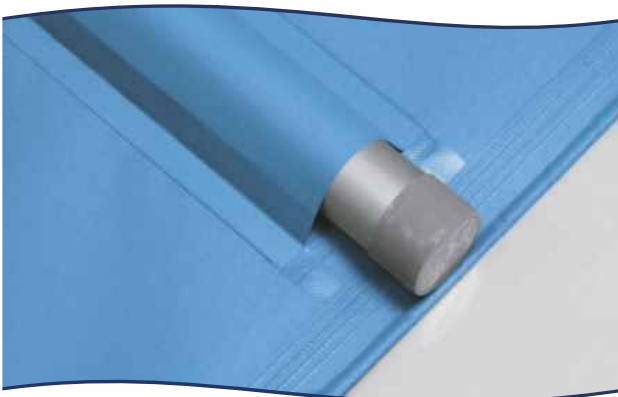

Die Vielseitige: Multiversal

Sie lieben die Form Ihres Schwimmbeckens? Wir auch! Mit dem Modell Multiversal passen wir Ihre Abdeckung auf fast jeden beliebigen Poolgrundriss an. Alurohre in Tunneltaschen eingeschweisst - sichtbare Segmente gliedern die Oberfläche harmonisch.

Die Anspruchsvolle: Swisstop

Sie wünschen Ihren Rollschutz in Perfektion? Wir haben ihn! Mit dem Modell Swisstop erhalten Sie eine homogene, ebene Fläche. Alurohre von unten eingearbeitet - oberhalb der Abdeckung nicht sichtbar.

BAC-Rollschutz

Der Rollschutz, der ohne Abspannungen an den Längsseiten auskommt.

Standardausführung, seitlicher Rand mit Hohlraum. Optional: Längsverspannung mit Spannsatz im Hohlraum integriert. Besonders geeignet für Wulstrandsteine oder extreme Windverhältnisse.