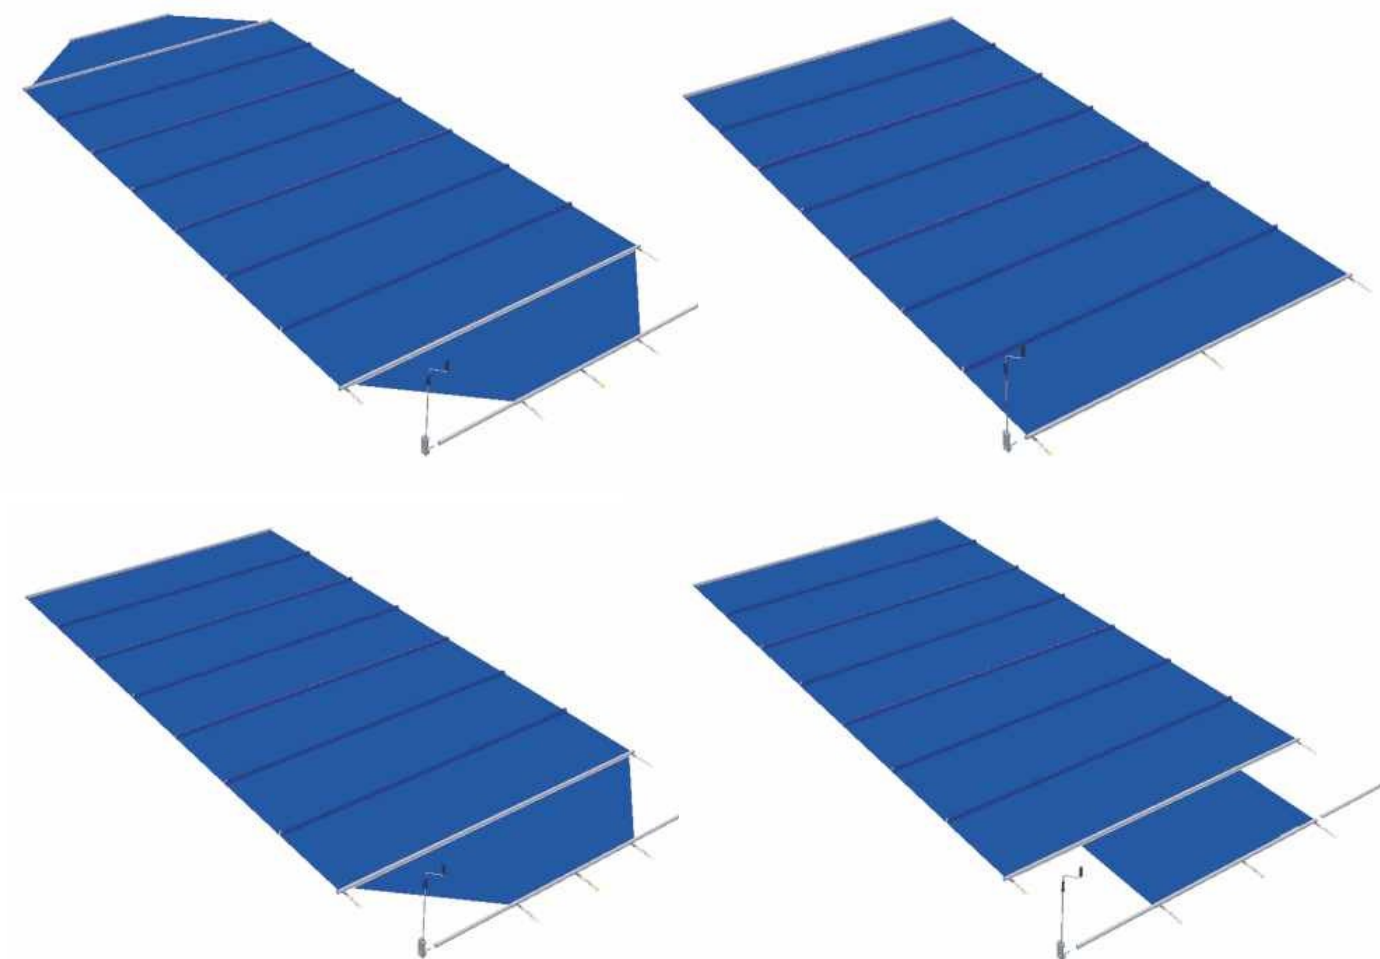

Ausführungen & Aufrollsysteme

Einfache Handhabung bei bestem Preis-Leistungs-Verhältnis.

Flexibles Abspannsystem

Minimaler Kraftaufwand bei maximaler Spannkraft.

Schutznetze

Ein Schutznetz ist die sinnvolle Ergänzung zu Ihrer Sommerabdeckung. Es bietet effizienten Schutz vor Blättern, Zweigen, Unrat und Kleintieren, mit Schneeträgern versehen sogar gegen Schneelast.

Rollschutz

Argumente, die sofort überzeugen

Sicherheit, die Freude macht: mit Ihrem Rollschutz von **BAC** decken Sie Ihren Pool im Handumdrehen ab.

- Höchste Sicherheit für Mensch und Tier bei einer Randauflage von mind. 20cm sowie fest verankerten, z.B. in Mörtel verlegten, Randplatten
- Versenkbare Spannstifte für minimale Verletzungsgefahr
- Flexible Abspannvorrichtung für einfachste Montage
- Variabel und sicher auch bei Sonderformen