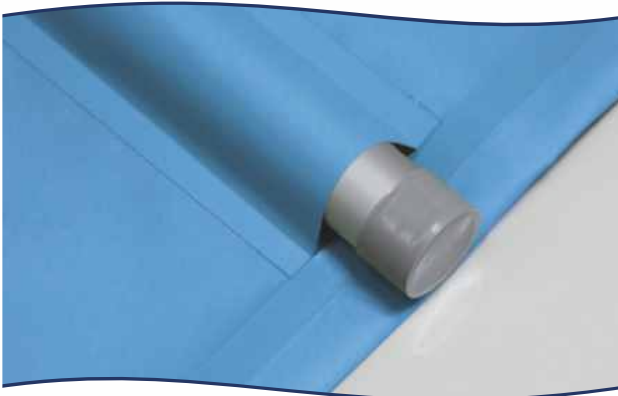

BAC-Rollschutz

Der Rollschutz, der ohne Abspannungen an den Längsseiten auskommt.

Standardausführung, seitlicher Rand mit Hohlraum. Optional: Längsverspannung mit Spannsatz im Hohlraum integriert. Besonders geeignet für Wulstrandsteine oder extreme Windverhältnisse.