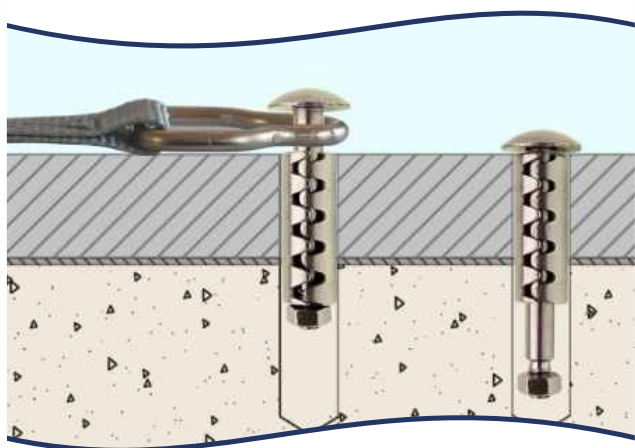

Rollschutz

Argumente, die sofort überzeugen

Sicherheit, die Freude macht: mit Ihrem Rollschutz von **BAC** decken Sie Ihren Pool im Handumdrehen ab.

- Höchste Sicherheit für Mensch und Tier bei einer Randauflage von mind. 20cm sowie fest verankerten, z.B. in Mörtel verlegten, Randplatten
- Versenkbare Spannstifte für minimale Verletzungsgefahr
- Flexible Abspannvorrichtung für einfachste Montage
- Variabel und sicher auch bei Sonderformen

Perfekte Längsverstärkung mit originalem **BAC-Keder**, damit sich Ihr **BAC-Rollschutz** noch einfacher und gleichmässiger aufrollen lässt. Besonders geeignet bei komplexen Beckenkonturen.

Aufrollsystem

Öffnen

Zum Öffnen Ihres Pools wickeln Sie Ihren Rollschutz einfach mit der Getriebekurbel zu einer Rolle auf.

Schliessen

Zum Abdecken Ihres Pools ziehen Sie den aufgerollten Rollschutz mit dem Abzugsgurt über das Becken.

Abspannsysteme

Unser flexibles Schnellabspannsystem erlaubt es Ihnen, Ihr Schwimmbad innerhalb weniger Minuten vollständig abzudecken. Einfach den aufgerollten Rollschutz mit dem Abzugsgurt über das Becken ziehen, die Abspannungen in die versenkbaren Bodenanker einhängen, Schlaufe umlegen und schon liegt der Rollschutz perfekt abgespannt über Ihrem Pool.