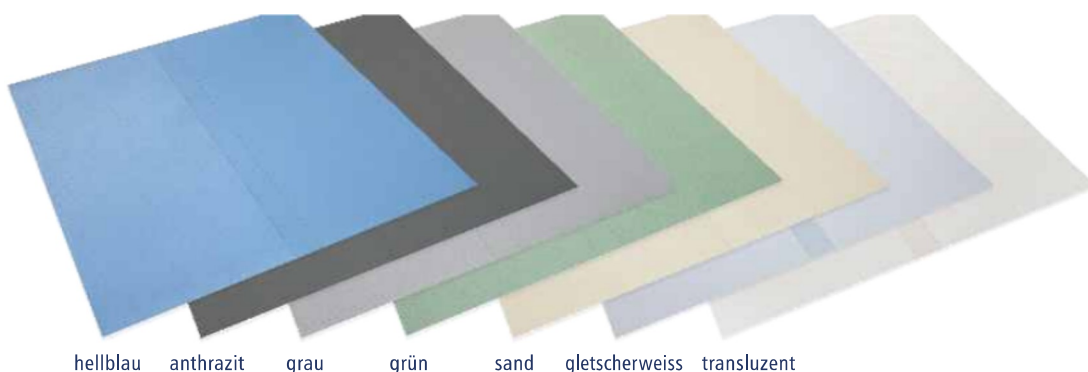

Abspannsysteme

Unser flexibles Schnellabspannsystem erlaubt es Ihnen, Ihr Schwimmbad innerhalb weniger Minuten vollständig abzudecken. Einfach den aufgerollten Rollschutz mit dem Abzugsgurt über das Becken ziehen, die Abspannungen in die versenkbaren Bodenanker einhängen, Schlaufe umlegen und schon liegt der Rollschutz perfekt abgespannt über Ihrem Pool.

Wenn der Rollschutz aufgerollt ist, befinden sich die Stifte der Bodenanker vollständig versenkt in den Beckenrandsteinen - es besteht somit keinerlei Verletzungsgefahr.

Farbauswahl

Damit Ihre Rollschutz-Abdeckung perfekt zu Ihrem Haus oder der Umgebung Ihres Schwimmbades passt, haben Sie bei den Farben die Wahl zwischen hellblau, anthrazit, grau, grün, sand, gletscherweiss und solar (transluzent). Bei der solaren Version nutzen Sie die Sonnenstrahlung zur Erwärmung des Schwimmbades.