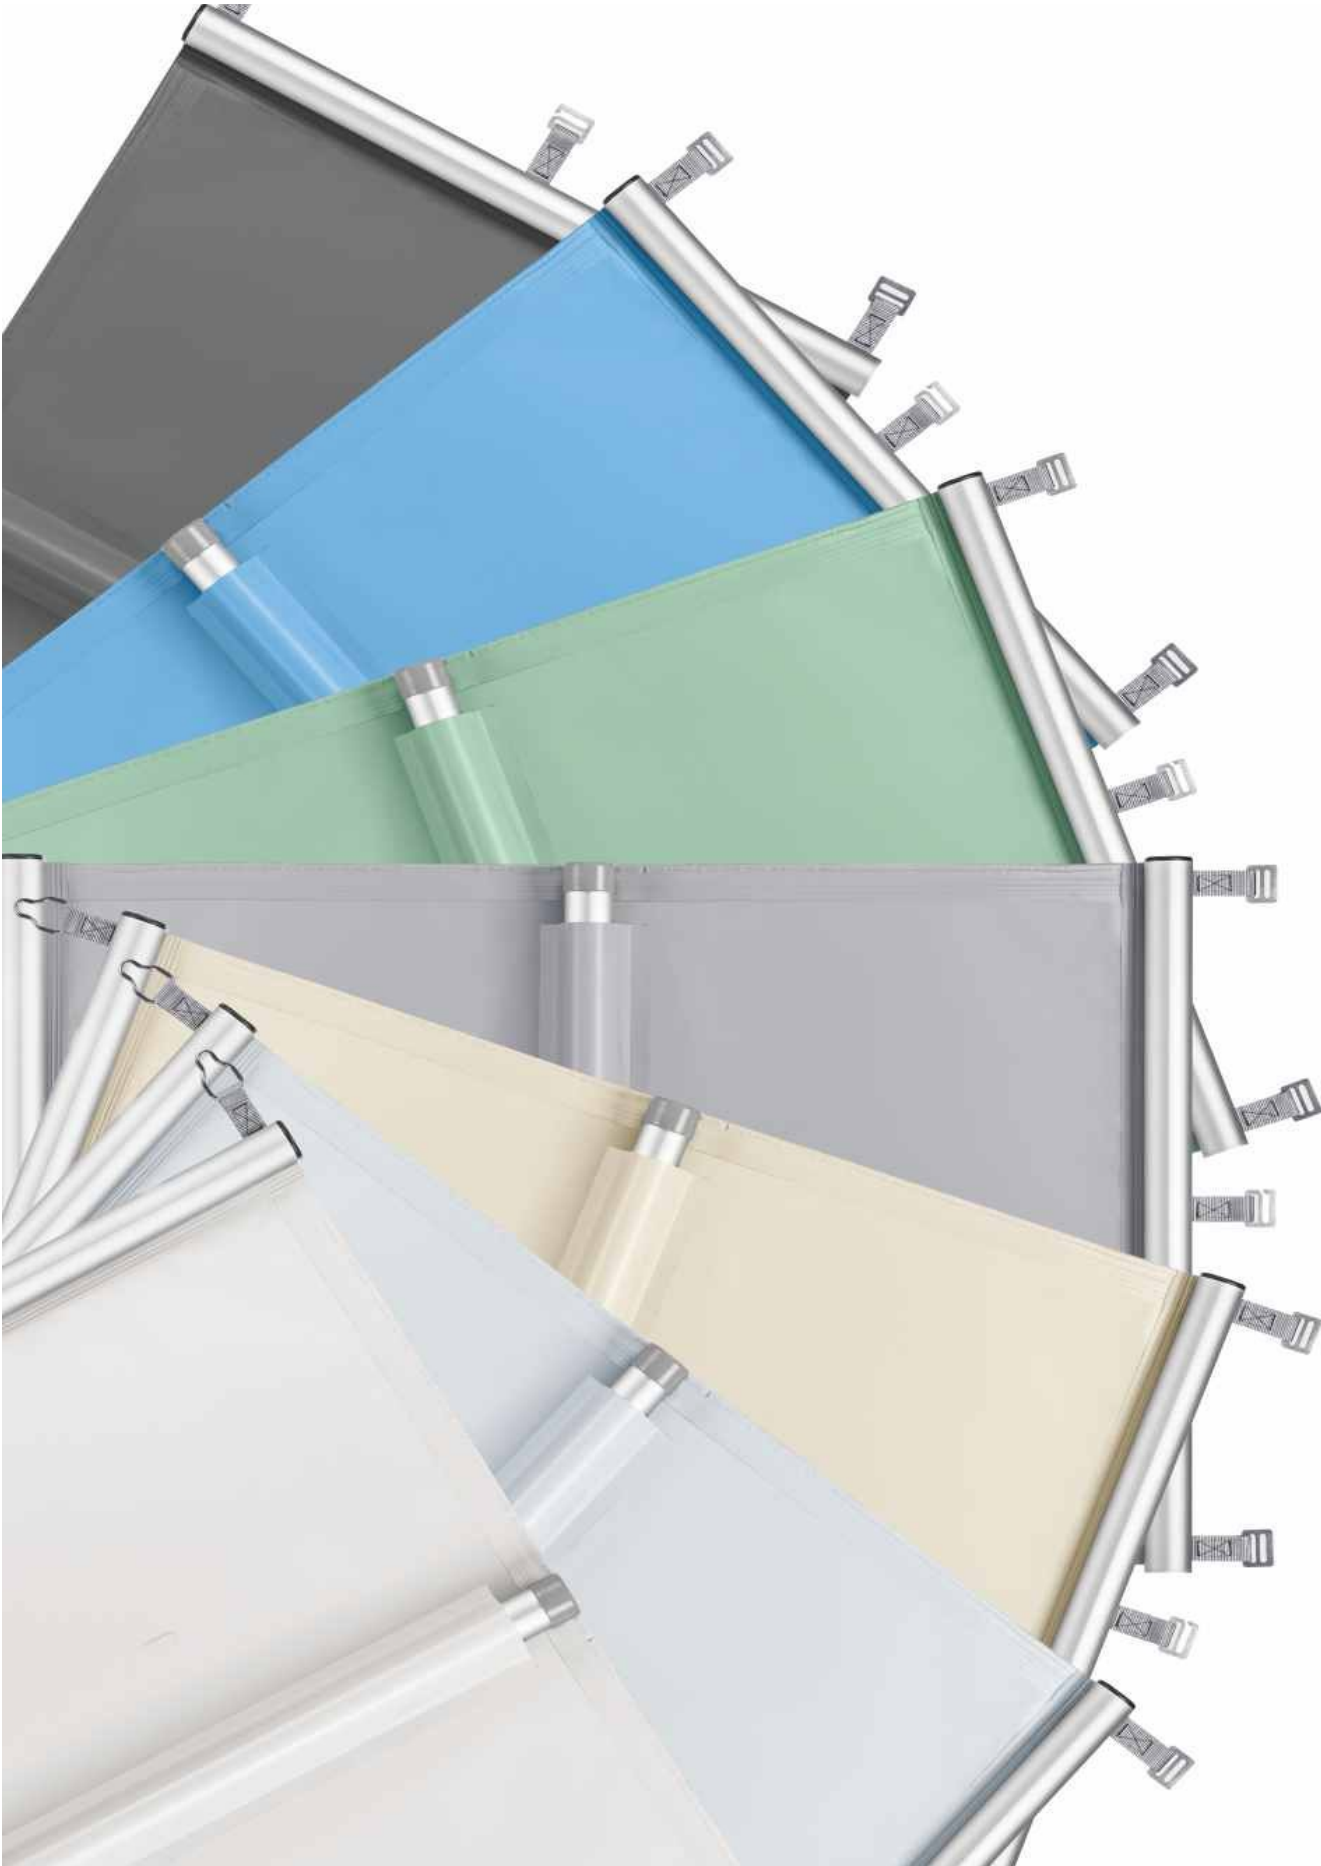

BAC

pool systems

Rollschutz und Schutznetze
Die sicherste Lösung für Ihr Schwimmbad

Rollschutz

Ideal für Ihre Ansprüche. Unsere große Modellvielfalt bietet für jeden Geschmack und jede Poolform die passende Variante.

Rollschutz

Argumente, die sofort überzeugen

Sicherheit, die Freude macht: mit Ihrem Rollschutz von **BAC** decken Sie Ihren Pool im Handumdrehen ab.

- Höchste Sicherheit für Mensch und Tier bei einer Randauflage von mind. 20cm sowie fest verankerten, z.B. in Mörtel verlegten, Randplatten
- Versenkbare Spannstifte für minimale Verletzungsgefahr
- Flexible Abspannvorrichtung für einfachste Montage
- Variabel und sicher auch bei Sonderformen

Die Vielseitige: Multiversal

Sie lieben die Form Ihres Schwimmbeckens? Wir auch! Mit dem Modell Multiversal passen wir Ihre Abdeckung auf fast jeden beliebigen Poolgrundriss an. Alurohre in Tunneltaschen eingeschweisst - sichtbare Segmente gliedern die Oberfläche harmonisch.

Wenn der Rollschutz aufgerollt ist, befinden sich die Stifte der Bodenanker vollständig versenkt in den Beckenrandsteinen - es besteht somit keinerlei Verletzungsgefahr.

Farbauswahl

Damit Ihre Rollschutz-Abdeckung perfekt zu Ihrem Haus oder der Umgebung Ihres Schwimmbades passt, haben Sie bei den Farben die Wahl zwischen hellblau, anthrazit, grau, grün, sand, gletscherweiss und solar (transluzent). Bei der solaren Version nutzen Sie die Sonnenstrahlung zur Erwärmung des Schwimmbades.